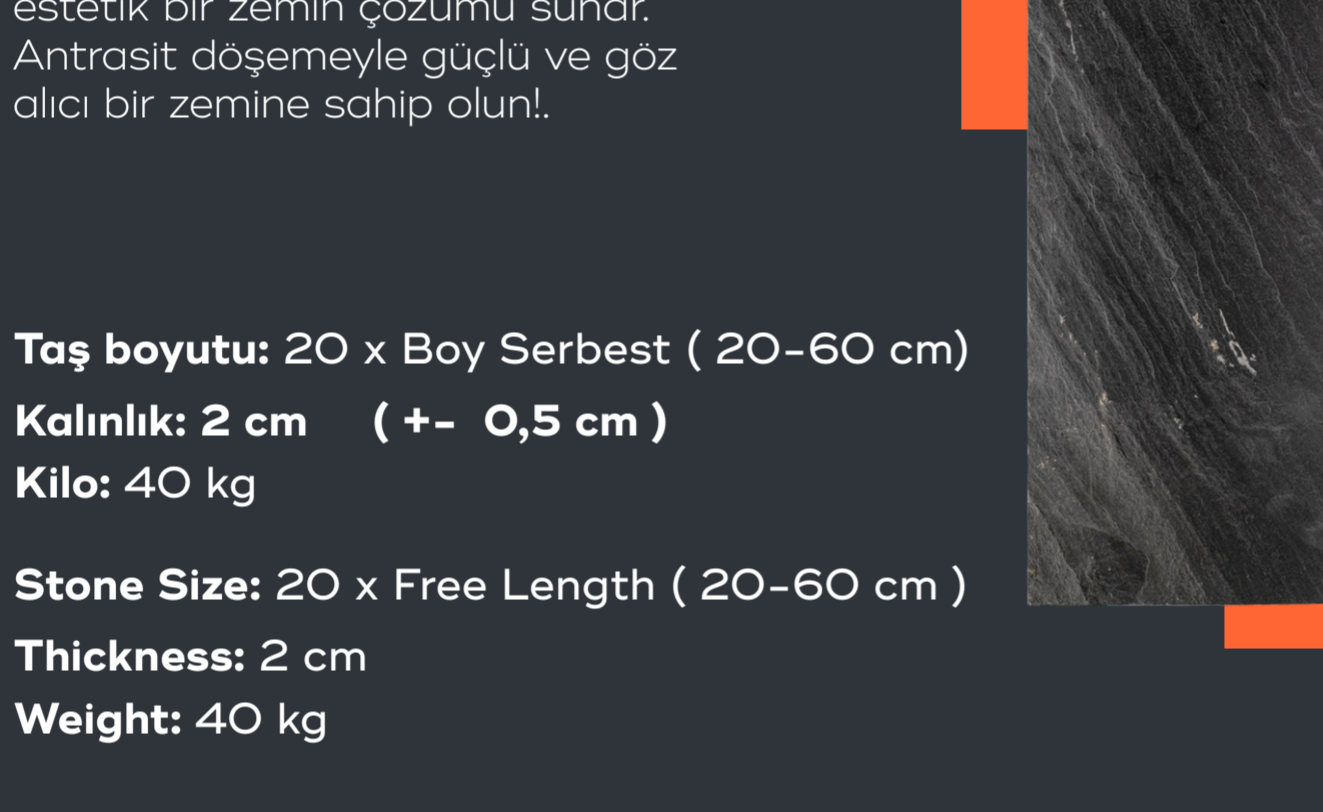

Kayrak taşı

TALK SLATE

TALK SLATE

01

Doğal ve Estetik
Doğal arduvaz dokusuyla zarif ve şık bir görünüm sunar.

Kolay İşlenebilirlik
İnce yapısı sayesinde kesimi şekillendirilmesi pratiktir.

Yüksek Dayanıklılık
Isıya, basınca ve aşınmaya karşı üstün direnç gösterir.

02

Antrasit İç ve Dış Cephe

Antrasit renkteki doğal taşlarımız, güçlü ve sofistike duruşuyla mekânlarınıza derinlik ve karakter katıyor. Zarif dokusu ve dayanıklı yapısıyla hem modern hem de klasik tasarımlara uyum sağlayarak, zamansız bir estetik sunuyor.

Antrasit renkteki doğal taşlarımız, dış cephelerde estetik ve dayanıklılığı bir araya getirerek, uzun ömürlü ve sofistike bir görünüm sağlar.

Taş boyutu: 5-7-12 cm x Boy serbest
Kalınlık: 0,8mm - 1,3 cm
Kilo: 36 kg

Taş boyutu: 5-7-12 cm x Boy serbest
Kalınlık: 0,8mm - 1,3 cm
Kilo: 36 kg

03

04

Antrasit Yeşil Renk İç ve Dış Cephe

Türkiye'de sadece bizim ürettiğimiz antrasit yeşil doğal taşlarımız, benzersiz renk tonuyla doğanın eşsiz zarafetini yansıtır. Dayanıklılığı ve estetik görünümüyle iç ve dış mekân tasarımlarında fark yaratırken, projelerinize özel bir karakter kazandırıyor.

Taş boyutu: 5-7-12 cm x Boy serbest
Kalınlık: 0,8mm - 1,3 cm
Kilo: 36 kg

Stone Size: 5-7-12 cm x Free Length
Thickness: 0,8mm - 1,3 cm
Weight: 36 kg

05

06

Tamburlu Ege Siyahı

Ege Siyahı EskiTme
Doğanın zamansız şıklığını yansıtan, özel tamburlama işlemiyle doğal taşın plana çıkan estetik bir taşıdır. Mekânlarınıza güçlü ve sofistike bir hava katar.

Tamburlu Ege Siyahı, hem iç hem de dış mekânlarda kullanılabilen, kaymaz yüzeyi ve doğal tonlarıyla zamansız bir taş seçeneğidir.

Taş boyutu: 5-7-12 cm x Boy serbest (10-30 cm)
Kalınlık: 2 cm

Stone Size: 5-7-12 cm x Free Length (10-30 cm)
Thickness: 2 cm
Weight: 42 kg

07

08

Antrasit Zemin