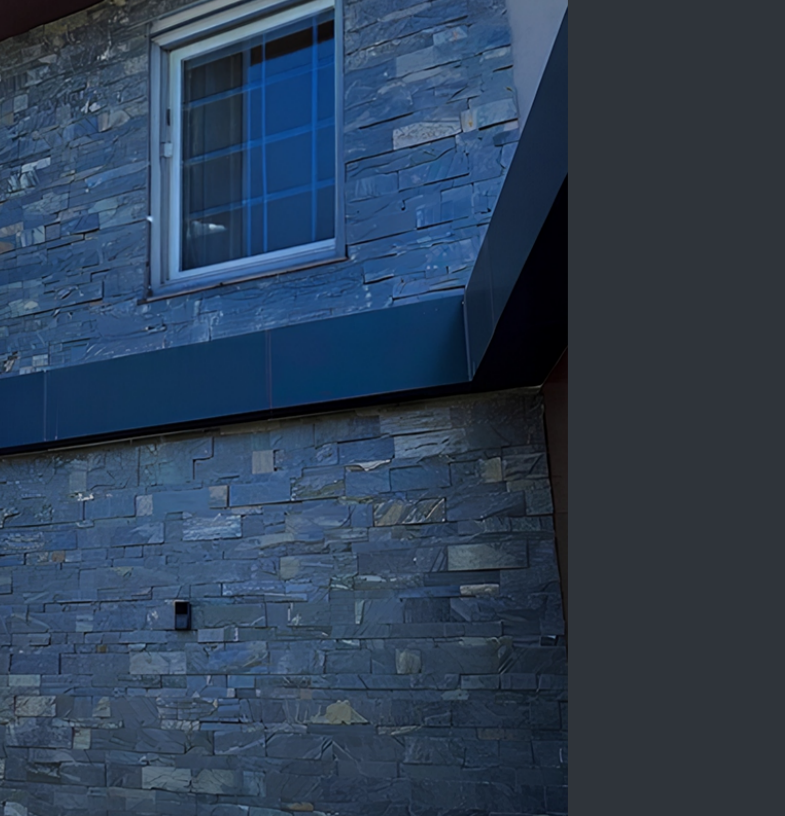

Yüksek Dayanıklılık
Isıya, basınca ve aşınmaya karşı üstün direnç gösterir.

02

Antrasit İç ve Dış Cephe

Antrasit renkteki doğal taşlarımız, güçlü ve sofistike duruşuyla mekânlarınıza derinlik ve karakter katıyor. Zarif dokusu ve dayanıklı yapısıyla hem modern hem de klasik tasarımlara uyum sağlayarak, zamansız bir estetik sunuyor.

Antrasit renkteki doğal taşlarımız, dış cephelerde estetik ve dayanıklılığı bir araya getirerek, uzun ömürlü ve sofistike bir görünüm sağlar.

Taş boyutu: 5-7-12 cm x Boy serbest
Kalınlık: 0,8mm - 1,3 cm
Kilo: 36 kg

Taş boyutu: 5-7-12 cm x Boy serbest
Kalınlık: 0,8mm - 1,3 cm
Kilo: 36 kg