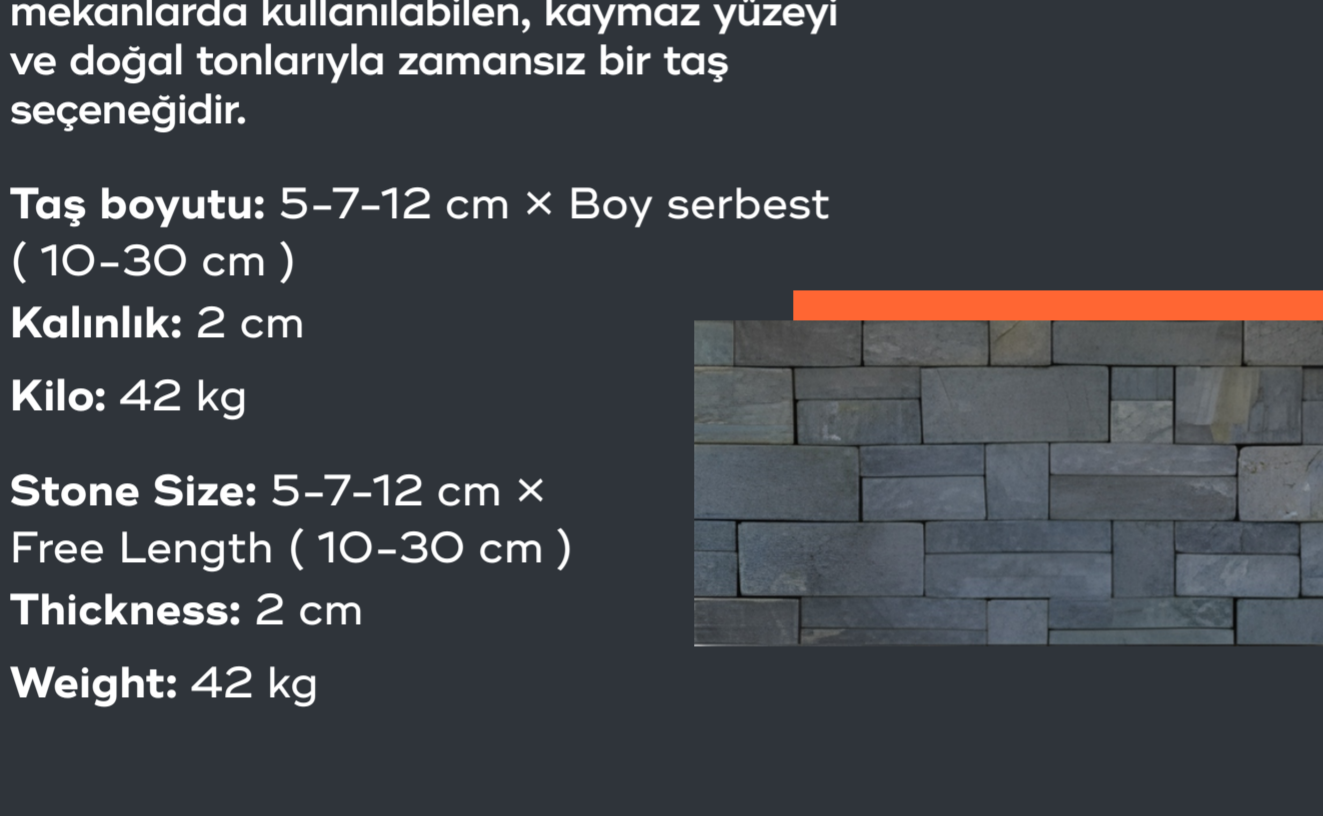

Kayrak taşı

TALK SLATE

TALK SLATE

01

Doğal ve Estetik
Doğal arduvaz dokusuyla zarif ve şık bir görünüm sunar.

Kolay İşlenebilirlik
İnce yapısı sayesinde kesimi şekillendirilmesi pratiktir.

Yüksek Dayanıklılık
Isıya, basınca ve aşınmaya karşı üstün direnç gösterir.

02

Antrasit İç ve Dış Cephe

Antrasit renkteki doğal taşlarımız, güçlü ve sofistike duruşuyla mekânlarınıza derinlik ve karakter katıyor. Zarif dokusu ve dayanıklı yapısıyla hem modern hem de klasik tasarımlara uyum sağlayarak, zamansız bir estetik sunuyor.

Antrasit renkteki doğal taşlarımız, dış cephelerde estetik ve dayanıklılığı bir araya getirerek, uzun ömürlü ve sofistike bir görünüm sağlar.

Taş boyutu: 5-7-12 cm x Boy serbest
Kalınlık: 0,8mm - 1,3 cm
Kilo: 36 kg

Taş boyutu: 5-7-12 cm x Boy serbest
Kalınlık: 0,8mm - 1,3 cm
Kilo: 36 kg

03

04

Antrasit Yeşil Renk İç ve Dış Cephe

Türkiye'de sadece bizim ürettiğimiz antrasit yeşil doğal taşlarımız, benzersiz renk tonuyla doğanın eşsiz zarafetini yansıtır. Dayanıklılığı ve estetik görünümüyle iç ve dış mekân tasarımlarında fark yaratırken, projelerinize özel bir karakter kazandırıyor.

Taş boyutu: 5-7-12 cm x Boy serbest
Kalınlık: 0,8mm - 1,3 cm
Kilo: 36 kg

Stone Size: 5-7-12 cm x Free Length
Thickness: 0,8mm - 1,3 cm
Weight: 36 kg

05

06

Tamburlu Ege Siyahı

Ege Siyahı EskiTme
Doğanın zamansız şıklığını yansıtan, özel tamburlama işlemiyle doğal taşın plana çıkan estetik bir taşıdır. Mekânlarınıza güçlü ve sofistike bir hava katar.

Tamburlu Ege Siyahı, hem iç hem de dış mekânlarda kullanılabilen, kaymaz yüzeyi ve doğal tonlarıyla zamansız bir taş seçeneğidir.

Taş boyutu: 5-7-12 cm x Boy serbest (10-30 cm)
Kalınlık: 2 cm

Stone Size: 5-7-12 cm x Free Length (10-30 cm)
Thickness: 2 cm
Weight: 42 kg

07

08

Antrasit Zemin